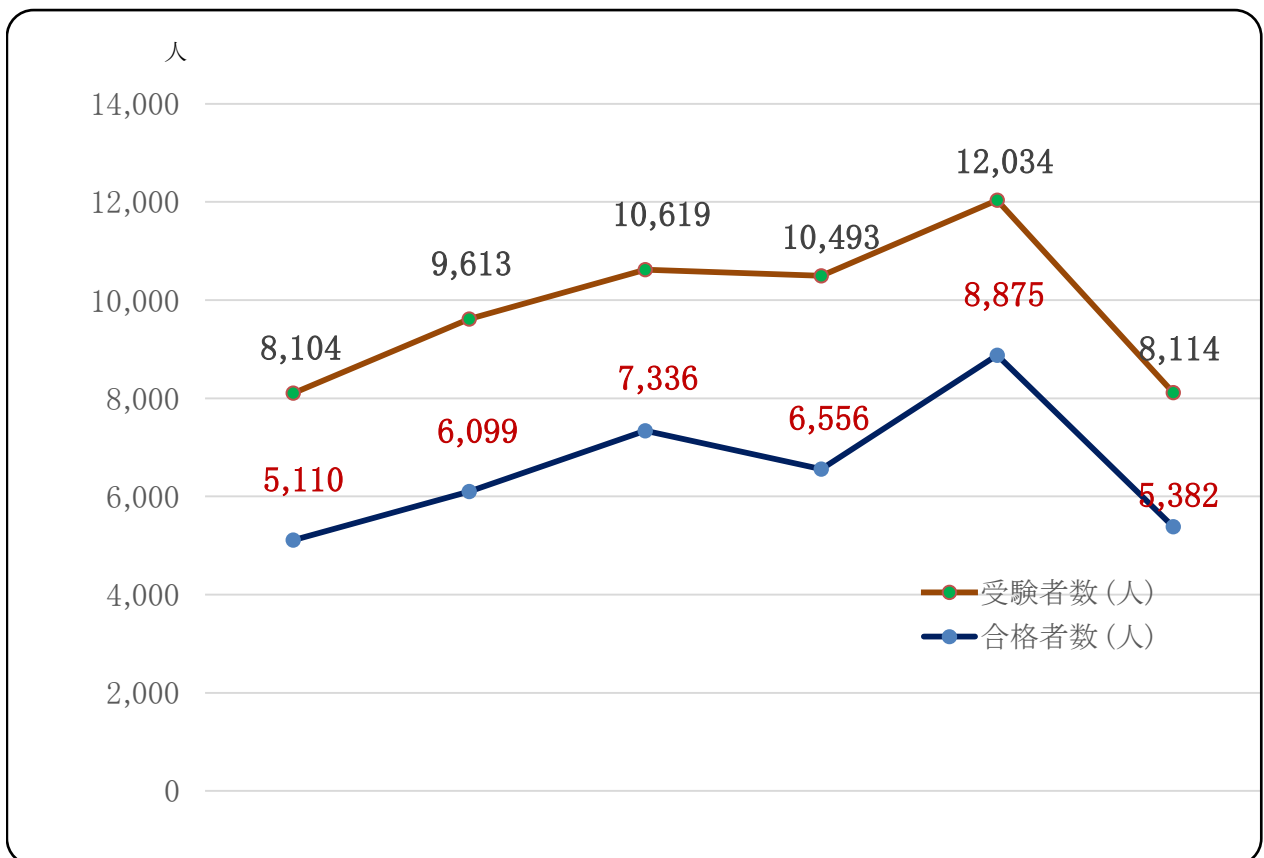

# ■ 1級電気工事施工管理技術検定 実地試験

受験者数・合格者数・合格率 (2014年度～2019年度)

一般財団法人 地域開発研究所

区分	2014年度	2015年度	2016年度	2017年度	2018年度	2019年度
受験者数 (人)	8,104	9,613	10,619	10,493	12,034	8,114
合格者数 (人)	5,110	6,099	7,336	6,556	8,875	5,382
合格率 (%)	63.1	63.4	69.1	62.5	73.3	66.3